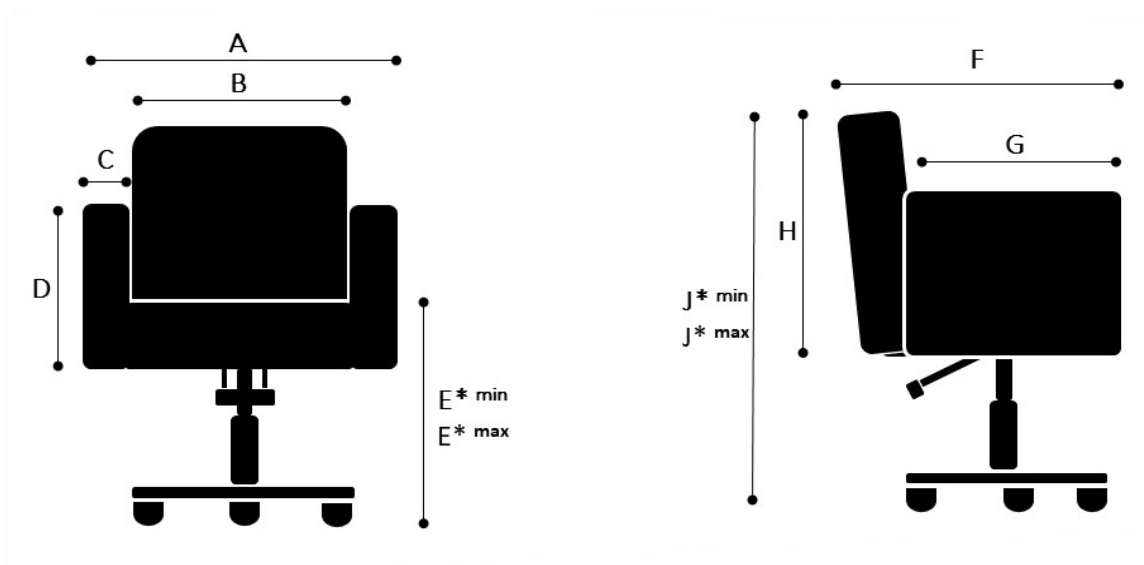

## Abmessungen

<b>A</b>	60cm
<b>B</b>	45cm
<b>C</b>	7cm
<b>D</b>	38cm

<b>F</b>	63cm
<b>G</b>	45cm
<b>H</b>	60cm

### Kreuzfuß mit Gleitern

<b>E*min</b>	46cm	<b>J*min</b>	87cm
<b>E*max</b>	67cm	<b>J*max</b>	106cm

### Kreuzfuß mit Rollen

<b>E*min</b>	48cm	<b>J*min</b>	90cm
<b>E*max</b>	69cm	<b>J*max</b>	110cm

## Verpackung

75cm x 75cm x 95cm (Länge x Breite x Höhe)

Fotos, 2D/3D Zeichnungen: [www.welonda.com](http://www.welonda.com) → Distributors log-in einloggen

Garantie: siehe Garantiebedingungen

Intrastatcode: 94021000