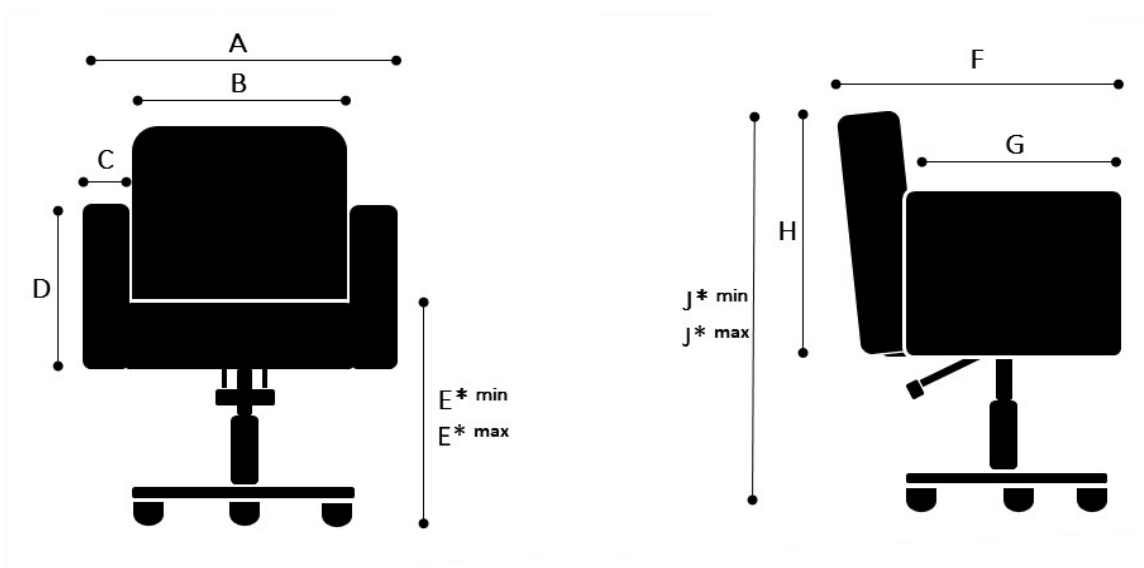

Produktblatt Retro

Abmessungen

A	66cm
B	46cm
C	7cm
D	31cm

F	64cm
G	46cm
H	51cm

Kreuzfuß mit Gleitern

E*min	48cm	J*min	83cm
E*max	68cm	J*max	102cm

Kreuzfuß mit Rollen

E*min	51cm	J*min	86cm
E*max	72cm	J*max	106cm

Schalenfuß

E*min	46cm	J*min	81cm
E*max	67cm	J*max	101cm

Verpackung

75cm x 75cm x 95cm (Länge x Breite x Höhe)

Fotos, 2D/3D Zeichnungen: www.welonda.com → Distributors log-in einloggen

Garantie: siehe Garantiebedingungen