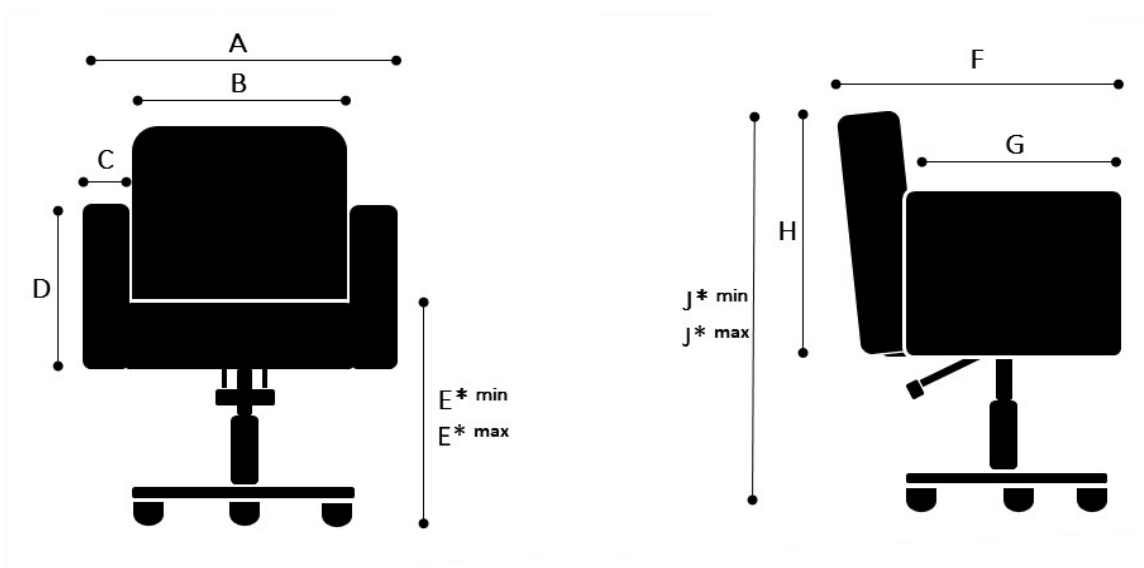

Produktblatt Comfort

Abmessungen

| | |
|----------|------|
| A | 66cm |
| B | 46cm |
| C | 9cm |
| D | 36cm |

| | |
|----------|------|
| F | 59cm |
| G | 50cm |
| H | 56cm |

Kreuzfuß mit Gleitern

| | | | |
|--------------|------|--------------|-------|
| E*min | 47cm | J*min | 86cm |
| E*max | 66cm | J*max | 105cm |

Kreuzfuß mit Rollen

| | | | |
|--------------|------|--------------|-------|
| E*min | 50cm | J*min | 89cm |
| E*max | 70cm | J*max | 109cm |

Schalenfuß

| | | | |
|--------------|------|--------------|-------|
| E*min | 45cm | J*min | 84cm |
| E*max | 65cm | J*max | 104cm |

Verpackung

75cm x 75cm x 95cm (Länge x Breite x Höhe)

Fotos, 2D/3D Zeichnungen: www.welonda.com → Distributors log-in einloggen

Garantie: siehe Garantiebedingungen

Intrastatcode: 94021000

welonda