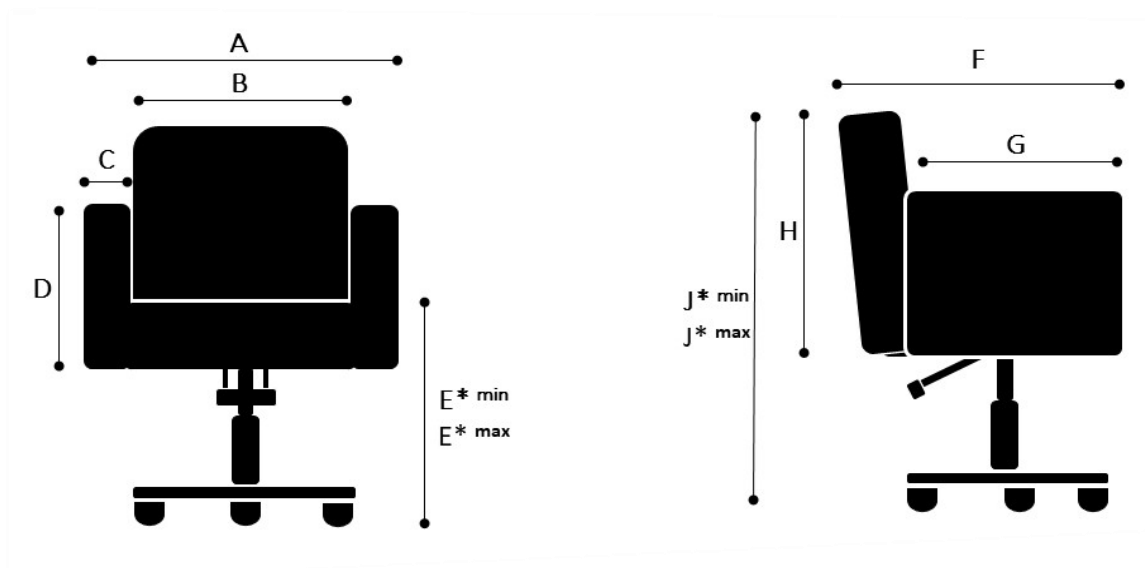

Produktblatt Belluna

Abmessungen

A	60cm
B	48cm
C	6cm
D	32cm

F	68cm
G	46cm
H	52cm

Kreuzfuß mit Gleitern

E*min	46cm	J*min	84cm
E*max	66cm	J*max	103cm

Kreuzfuß mit Rollen

E*min	49cm	J*min	87cm
E*max	70cm	J*max	107cm

Schalenfuß

E*min	44cm	J*min	82cm
E*max	65cm	J*max	102cm

Verpackung

75cm x 75cm x 95cm (Länge x Breite x Höhe)

Fotos, 2D/3D Zeichnungen: www.welonda.com → Distributors log-in einloggen

Garantie: siehe Garantiebedingungen
Intrastatcode: 94021000