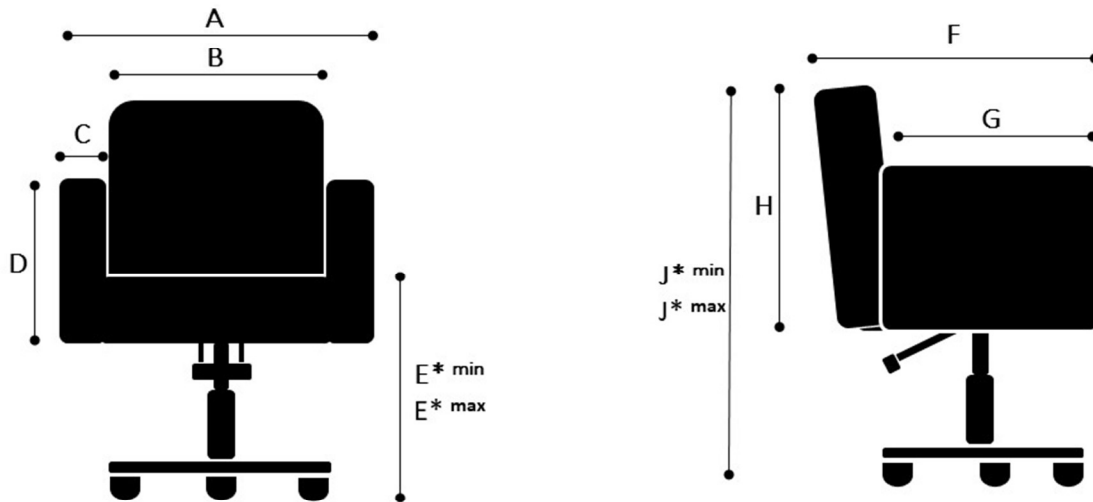

Produktblatt Alpha

Abmessungen

A 69cm

B 50cm

C 9cm

D 38cm

E*min 56cm

E*max 76cm

F 75cm

G 52cm

H 44cm

J*min 100cm

J*max 117cm

Verpackung

80cm x 80cm x 110cm (Länge x Breite x Höhe)

Fotos, 2D/3D Zeichnungen: www.welonda.com → Distributors log-in einloggen